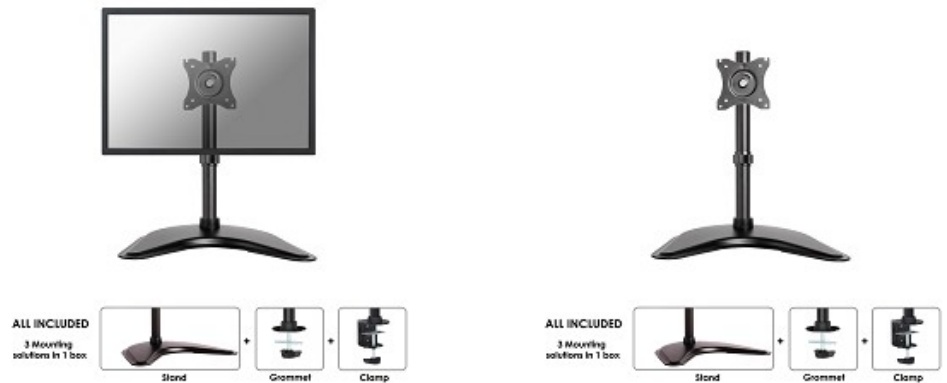

NM-D335BLACK

NEWSTAR FLATSCREEN BUREAUSTEUN

De NM-D335BLACK is een bureausteun met 1 draaipunt voor flat screens t/m 30" (76 cm).

Met deze NewStar monitorarm, model NM-D335BLACK, bevestigt u een flatscreen aan het bureau via de bureaulem of bureadoorvoer. Tevens kunt u ervoor kiezen de monitor op het bureau te plaatsen op de bureauvoet.

Door gebruik te maken van een monitorarm profiteert u optimaal van de mogelijkheden van uw monitor. De monitorarm is eenvoudig in hoogte en diepte te verstellen. Tevens kunt u het scherm kantelen (90°), zwenken (180°) en roteren (360°). Hierdoor creëert u de ideale ergonomische werkhouding. Dit verkleint de kans op nek- en rugklachten. Kabels zijn netjes weg te werken aan de onderzijde van de horizontale arm.

De NM-D335BLACK heeft 1 draaipunt en is geschikt voor schermen t/m 30" (76 cm). Het draagvermogen van de arm is 10 kg per scherm. Dit product is geschikt voor schermen met een VESA gatenpatroon van 75x75 mm of 100x100 mm. Heeft u een afwijkend (groter) gatenpatroon, dan kunt u dit oplossen met een van onze VESA verloopplaten.

SPECIFICATIES

Dragvermogen	10
Kleur	Zwart
Garantie	5 jaar
Beeldformaat	10 - 30"
VESA minimaal	75x75 mm
VESA maximaal	100x100 mm
Diepte	8 cm
Roteren (graden)	360°
Zwenken (graden)	180°
Kantelen (graden)	90°
Schermen	1
Hoogte	0 - 46 cm
Bureau montage	Bureaulem, doorvoer & voet
EAN code	8717371445379