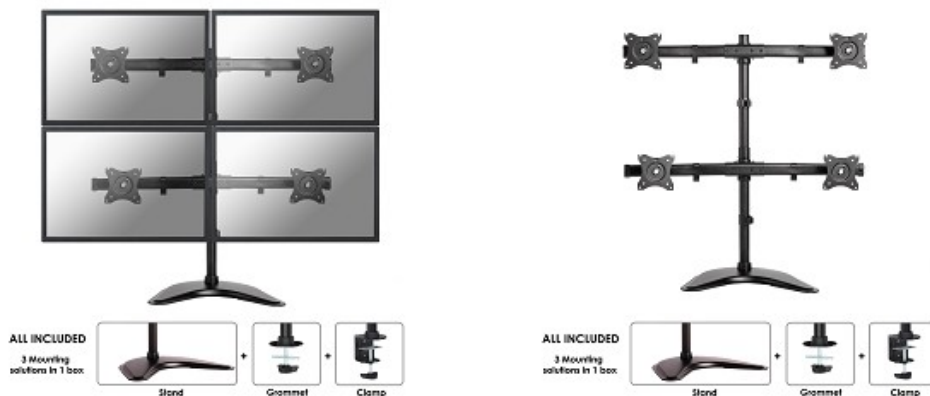

NM-D335D4BLACK

NEWSTAR FLATSCREEN BUREAUSTEUN

De NM-D335D4BLACK is een bureausteun voor 4 flat screens t/m 27" (69 cm).

Met deze NewStar monitorarm, model NM-D335D4BLACK, bevestigt u vier flatscreens aan het bureau via een bureaulem, bureadoorvoer of bureauvoet. Alle montageopties worden standaard meegeleverd in de doos.

Door gebruik te maken van een monitorarm profiteert u optimaal van de mogelijkheden van uw monitor. De monitorarm is eenvoudig in hoogte en diepte te verstellen. Tevens kunt u het scherm kantelen (90°), zwenken (30°) en roteren (360°). Hierdoor creëert u de ideale ergonomische werkhouding. Dit verkleint de kans op nek- en rugklachten.

De NM-D335D4BLACK heeft 1 draaipunt en is geschikt voor 4 schermen t/m 27" (69 cm). Het draagvermogen van de arm is 8 kg per scherm. Dit product is geschikt voor schermen met een VESA gatenpatroon van 75x75 mm of 100x100 mm. Heeft u een afwijkend (groter) gatenpatroon, dan kunt u dit oplossen met een van onze VESA verloopplaten.

SPECIFICATIES

Kleur	Zwart
Garantie	5 jaar
VESA minimaal	75x75 mm
VESA maximaal	100x100 mm
Diepte	8 cm
Roteren (graden)	360°
Kantelen (graden)	90°
Schermen	4
Zwenken (graden)	30°
Beeldformaat	10 - 27"
Draagvermogen	32
Bureau montage	Bureaulem, doorvoer & voet
Hoogte	0 - 81 cm
EAN code	8717371445393