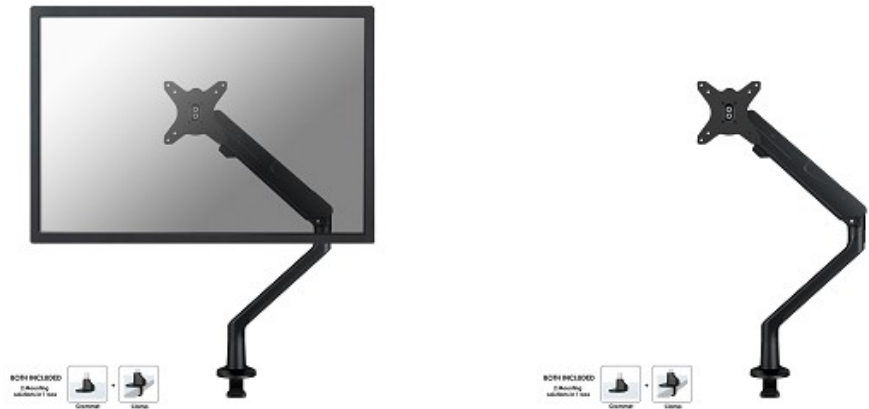

## NM-D900BLACK

## NEWSTAR FLATSCREEN BUREAUSTEUN

De NM-D900BLACK is een bureausteun met gasveer voor flat screens t/m 30" (76 cm).

Met deze NewStar monitorarm, model NM-D900BLACK, bevestigt u een flatscreen aan het bureau via een bureaукlem en/of -doorvoer.

Door gebruik te maken van een monitorarm profiteert u optimaal van de mogelijkheden van uw monitor. De monitorarm is eenvoudig in hoogte en diepte te verstellen. Tevens kunt u het scherm kantelen, zwenken en roteren. Hierdoor creëert u de ideale ergonomische werkhouding. Dit verkleint de kans op nek- en rugklachten. Kabels zijn netjes weg te werken aan de onderzijde van de horizontale arm.

De NM-D900BLACK heeft 3 draaipunten en is geschikt voor schermen t/m 30" (76 cm). Het draagvermogen van de arm is 10 kg per scherm. Dit product is geschikt voor schermen met een VESA gatenpatroon van 75x75 mm of 100x100 mm. Heeft u een afwijkend (groter) gatenpatroon, dan kunt u dit oplossen met een van onze VESA verloopplaten.