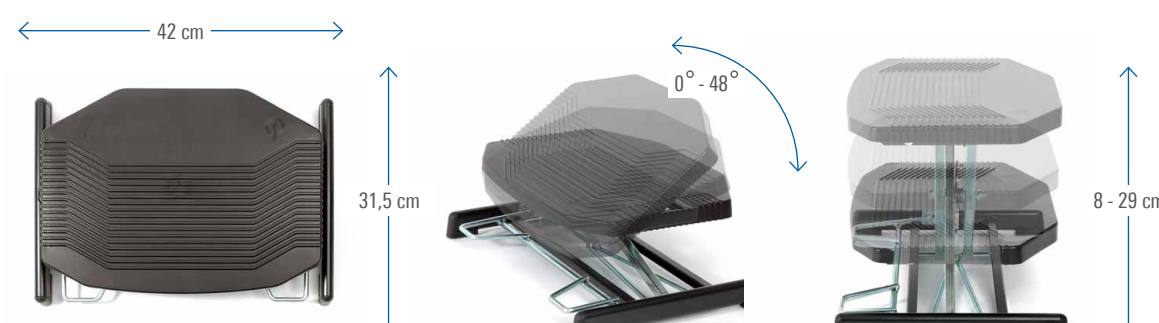

- Hoogte eenvoudig met 1 voet te bedienen
- Kantelbare antislip voetenplank
- Robuust en compact ontwerp
- Teen van stoel past onder plank, ideaal in kleine ruimtes
- Gepatenteerd schaarmechniek
- Optioneel in ESD uitvoering 

PRO 959

- Hoogte eenvoudig met 1 voet te bedienen
- Grote kantelbaar antislip voetenplank (volgens DIN 4556)
- Robuust ontwerp
- Gepatenteerd schaarmechniek
- Optioneel in ESD uitvoering 

Basic & Discus Line

Basic 952

- Met 2 voeten in hoogte te verstellen
- Degelijk en bewezen schaarmechniek
- Antislip voetenplank en teendoppen
- Compact design
- Meer dan 250.000 verkocht wereldwijd
- Optioneel in ESD uitvoering 