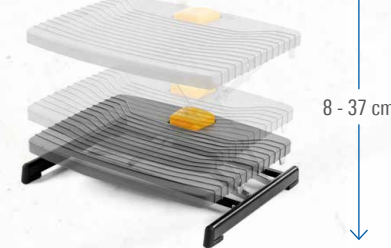

Lekker en gezond je werk doen met de Score voetensteun

Heb jij ook het gevoel dat je benen bungelen, of dat je dijbenen worden afgeknelde? Dan is de Score voetensteun een goede oplossing. Deze biedt een goede ondersteuning voor je voeten, voorkomt afknelling en waarborgt hiermee een goede bloedcirculatie. Alle Score voetensteunen zijn in hoogte instelbaar, en voorzien van een automatisch mee kantelende voetenplank. Hiermee kun je elke hoge werkplek voorzien van een optimale ondersteuning van je voeten. Leverbaar in diverse afmetingen. Door je voeten af en toe te verplaatsen kun je afwisselend en ontspannen zitten.

Verstelgemak

Groot verstelbereik

Robuust ontwerp

Altijd de juiste werkhogte

Bij een (te) hoge werkplek is de Score voetensteun van essentieel belang. Voorkom bungelende benen en compenseer de hoogteverschillen aan je bureau, balie, etc.

- Hoogte eenvoudig met 1 voet te bedienen
- Kantelbare antislip voetenplank
- Robuust en compact ontwerp
- Teen van stoel past onder plank, ideaal in kleine ruimtes
- Gepatenteerd schaarmechniek
- Optioneel in ESD uitvoering 

Werkstoel met voetensteun

- Kies voor de Score werkstoel met geïntegreerde voetenplank.
- De voetenplank kan op de gewenste hoogte worden afgesteld.
- De voetenplank beweegt mee met het veranderen van de zithoogte van de stoel.
- De voetenplank kan omhoog ingeklapt worden weggezet.