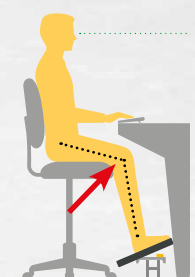

Lekker en gezond je werk doen met de Score voetensteun

Heb jij ook het gevoel dat je benen bungelen, of dat je dijbenen worden afgeknelde? Dan is de Score voetensteun een goede oplossing. Deze biedt een goede ondersteuning voor je voeten, voorkomt afknelling en waarborgt hiermee een goede bloedcirculatie. Alle Score voetensteunen zijn in hoogte instelbaar, en voorzien van een automatisch mee kantelende voetenplank. Hiermee kun je elke hoge werkplek voorzien van een optimale ondersteuning van je voeten. Leverbaar in diverse afmetingen. Door je voeten af en toe te verplaatsen kun je afwisselend en ontspannen zitten.

Verstelgemak

Groot verstelbereik

Robuust ontwerp

Altijd de juiste werkhogte

Bij een (te) hoge werkplek is de Score voetensteun van essentieel belang. Voorkom bungelende benen en compenseer de hoogteverschillen aan je bureau, balie, etc.

Verstelgemak

Met de gebruiksvriendelijke hoogteverstelling zet je in een handomdraai de voetensteun op de juiste hoogte en hoek.

Staan werken

Door afwisselend één voet op de voetensteun te zetten houd je een dynamische en ontspannen werkhouding.

- Hoogte eenvoudig met 1 voet te bedienen
- Kantelbare antislip voetenplank
- Robuust en compact ontwerp
- Teen van stoel past onder plank, ideaal in kleine ruimtes
- Gepatenteerd schaarmechniek
- Optioneel in ESD uitvoering 