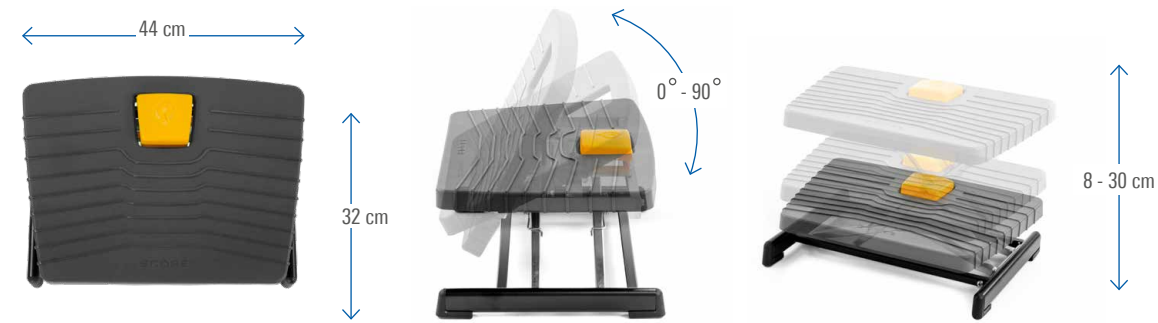

- Hoogte eenvoudig met 1 voet te bedienen
- Kantelbare antislip voetenplank
- Robuust en compact ontwerp
- Teen van stoel past onder plank, ideaal in kleine ruimtes
- Gepatenteerd schaarmechniek
- Optioneel in ESD uitvoering 