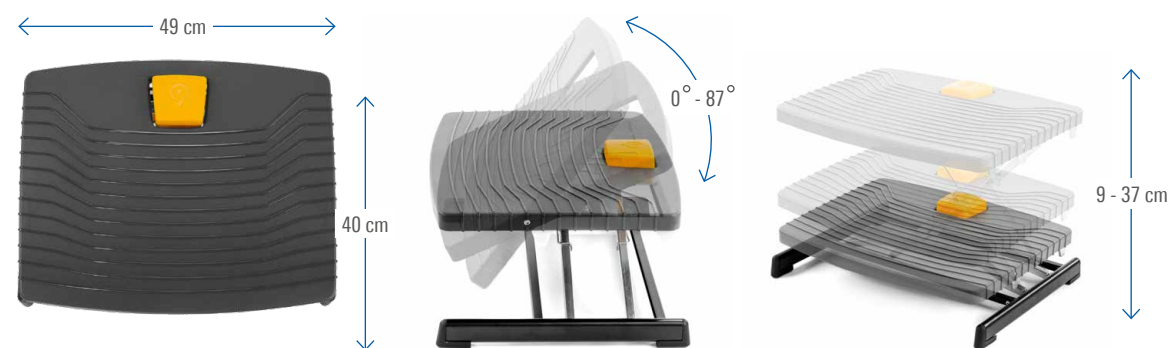

PRO 959

- Hoogte eenvoudig met 1 voet te bedienen
- Grote kantelbaar antislip voetenplank (volgens DIN 4556)
- Robuust ontwerp
- Gepatenteerd schaarmechniek
- Optioneel in ESD uitvoering