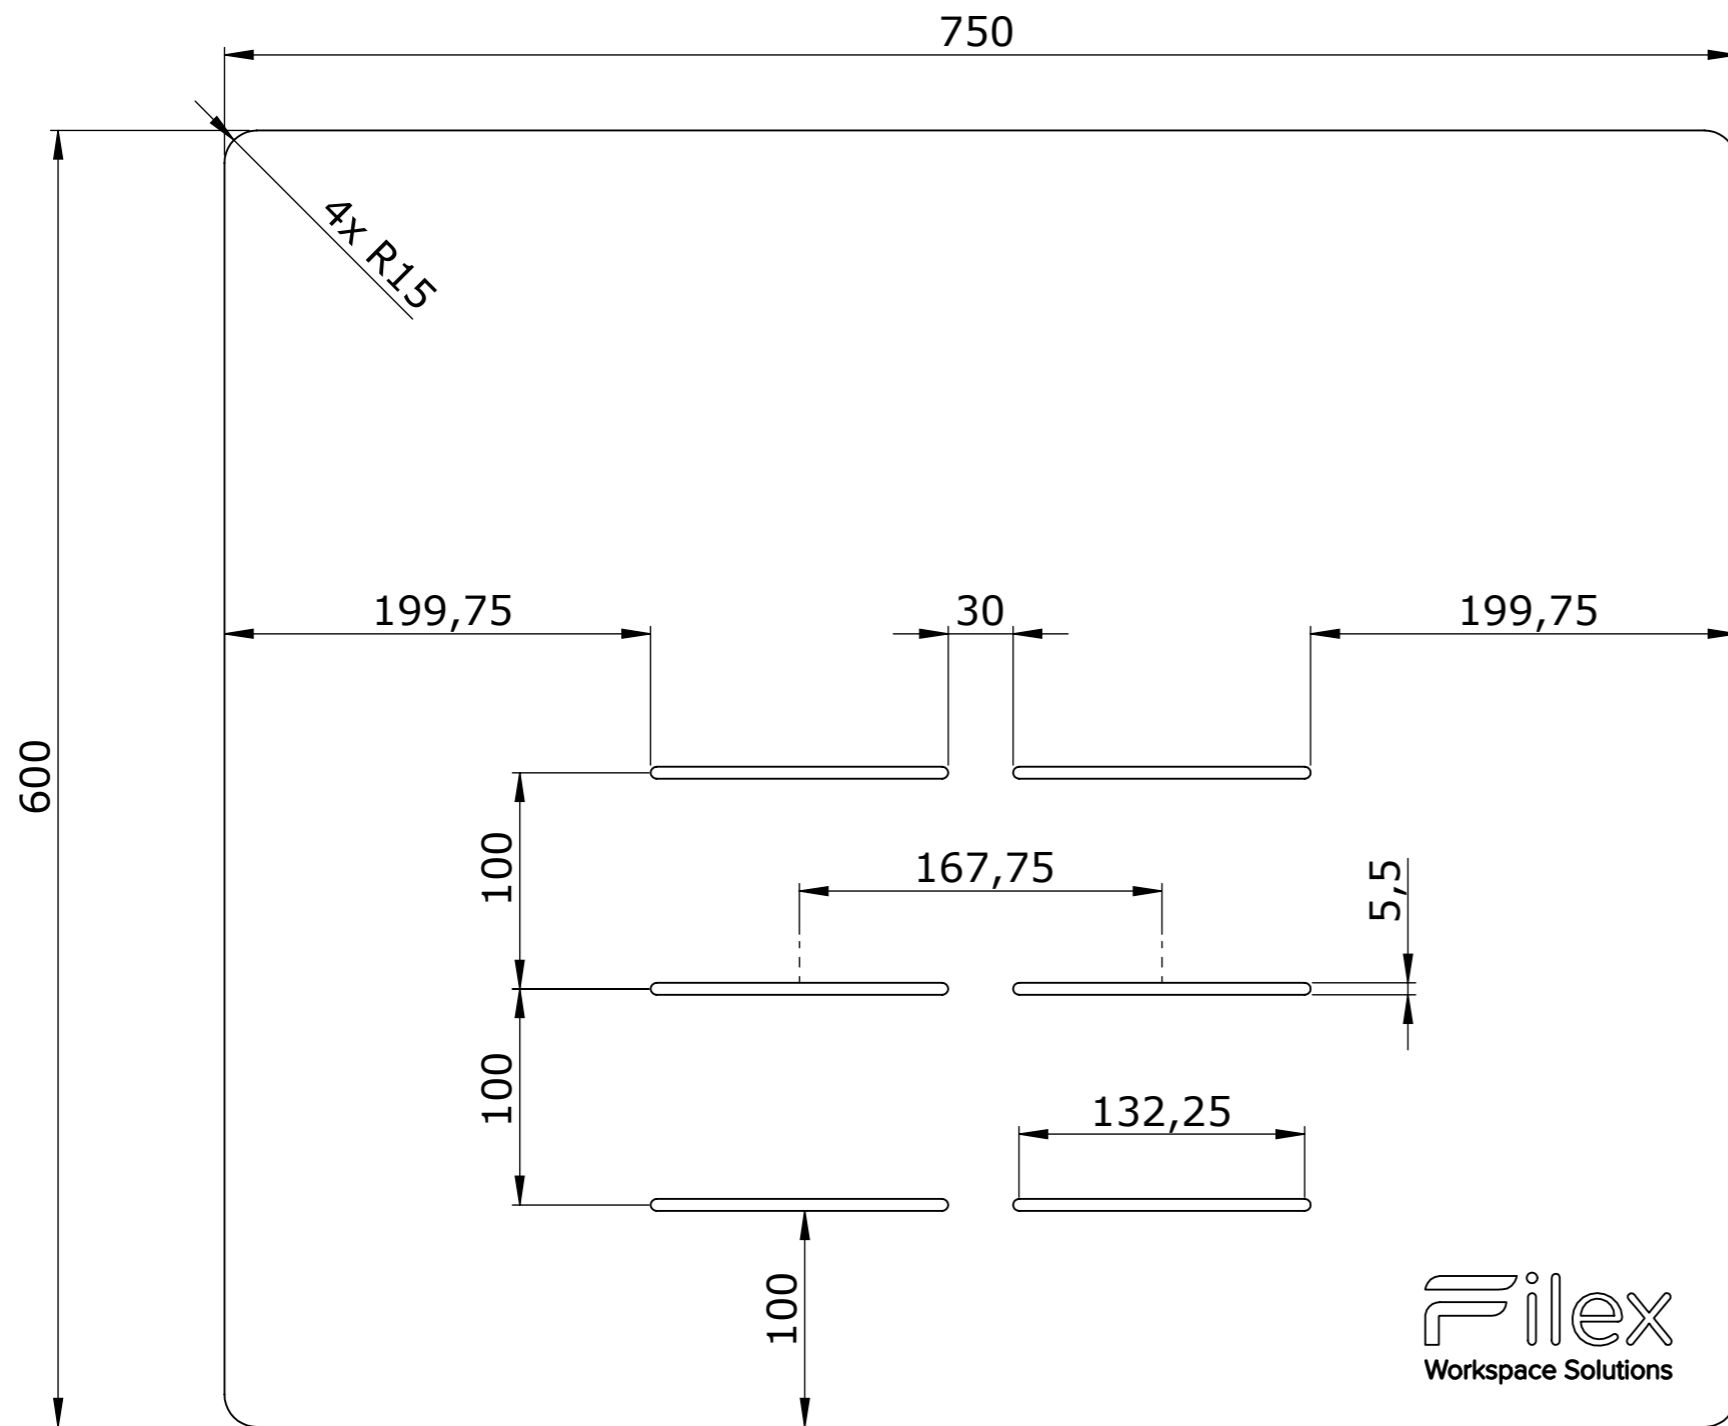

# Bovenaanzicht

# Vooraanzicht

**IN2Brands**

Onderwerp  
**Schermer Helder PX 750 x 600 x 3 mm**

**Filex**  
Workspace Solutions

**A3**

Blad 1 van 1