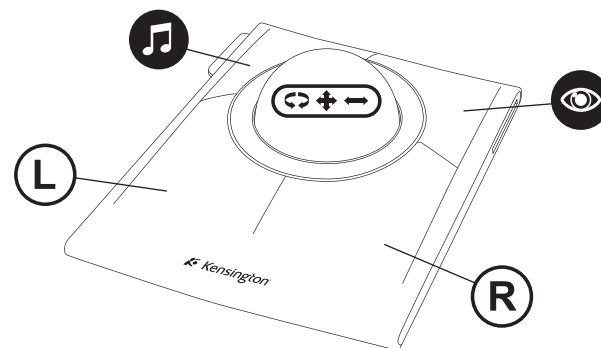

Português

Modo de Navegação (predefinido)

No modo de Navegação:

- Mover livremente o cursor
- Deslocar ecrã para cima e para baixo
- Clique esquerdo
- Clique direito

Modo de Visualização*

Ao clicar no botão o modo de Visualização é accionado. Ao clicar segunda vez no botão , regressa ao modo de Navegação (predefinido).

No modo de Visualização:

- Mais e menos zoom
- Deslocamento horizontal e vertical
- Visualização a 100%**
- Visualização com ajuste à largura**

Modo Multimédia***

Ao clicar no botão o modo Multimédia é accionado. Ao clicar segunda vez no botão , regressa ao modo de Navegação (predefinido).

No modo Multimédia:

- Ajustar o nível do volume
- Faixa seguinte/Faixa anterior
- Reproduzir/Pausa
- Parar

* Visite o site www.kensington.com para visualizar um tutorial online e fazer a transferência de controladores

** Não suportado em todas as aplicações

*** Windows Media Player e Apple iTunes

Esquerda Direita

English

Navigation (default) mode

When in Navigation mode:

- Moves the cursor arrow
- Scrolls up and down
- Left click
- Right click

View mode*

Clicking the button enters Document View mode. Clicking the button again returns to Cursor (default) mode.

When in Document View mode:

- Zooms in and out
- Horizontal and vertical pan
- Display 100%**
- Display Fit Width**

Media mode***

Clicking the button enters Media mode. Clicking the button again returns to Cursor (default) mode.

When in Media mode:

- Changes the volume level
- Next track/Previous track
- Play/Pause
- Stop

* Visit www.kensington.com to view online tutorial and download drivers

** Not supported in all applications

*** Windows Media Player and Apple iTunes

Left Right