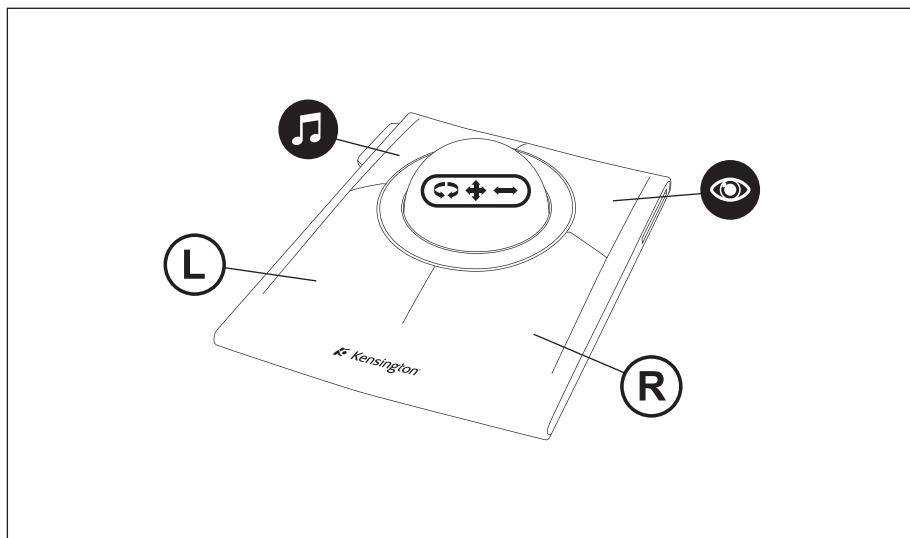

Italiano

Modalità di navigazione (impostazione predefinita)

In modalità di navigazione:

- Consente di spostare la freccia del cursore
- Consente lo scorrimento verso l'alto e il basso
- Clic a sinistra
- Clic a destra

Modalità di visualizzazione*

Ffacendo clic sul pulsante viene attivata la modalità di visualizzazione del documento. Se si seleziona nuovamente il pulsante è possibile tornare alla modalità di navigazione (impostazione predefinita).

In modalità di visualizzazione del documento:

- Zoom avanti e indietro
- Pan orizzontale e verticale
- Display 100%***
- Larghezza adattata al display**

Modalità multimediale***

Facendo clic sul pulsante viene attivata la modalità multimediale. Se si seleziona nuovamente il pulsante è possibile tornare alla modalità di navigazione (impostazione predefinita).

In modalità multimediale:

- Modifica del livello del volume
- Traccia successiva/traccia precedente
- Play/pausa
- Termina

* Per visualizzare l'esercitazione in linea ed effettuare il download dei driver visitare www.kensington.com.

** Non supportato in tutte le applicazioni

*** Windows Media Player e iTunes di Apple

Sinistra Destra

Français

Mode Navigation (par défaut)

En mode Navigation :

- Déplace la flèche du curseur
- Défilement vers le haut et le bas
- Clic gauche
- Clic droit

Mode Affichage*

Cliquez sur le bouton pour entrer en mode Affichage document. Cliquez de nouveau sur le bouton pour revenir en mode Navigation (par défaut).

En mode Affichage document :

- Zoom avant et arrière
- Panoramique horizontal et vertical
- Affichage 100 %**
- Affichage sur toute la largeur**

Mode Média***

Cliquez sur le bouton pour entrer en mode Média. Cliquez de nouveau sur le bouton pour revenir en mode Navigation (par défaut).

En mode Média :

- Change le niveau de volume
- Morceau suivant/Morceau précédent
- Lecture/Pause
- Arrêt

* Visitez le site www.kensington.com pour afficher le didacticiel en ligne et afficher les pilotes

** N'est pas pris en charge dans toutes les applications

*** Windows Media Player et Apple iTunes

Gauche Droit

Español

Modo Navegación (predeterminado)

En el modo Navegación:

- Mueve la flecha del cursor
- Desplazamiento arriba y abajo
- Clic izquierdo
- Clic derecho

Modo Ver*

Hacer clic en el botón activa el modo Ver documento. Hacer clic de nuevo en el botón reactiva el modo Navegación (predeterminado).

En el modo Vista de documento:

- Se acerca y aleja con el zoom
- Desplazamiento vertical y horizontal
- Pantalla al 100%**
- Ancho ajustado a la pantalla**

Modo Medios***

Hacer clic en el botón pasa al modo Medios. Hacer clic de nuevo en el botón vuelve al modo Navegación (predeterminado).

En el modo Medios:

- Cambia el nivel del volumen
- Pista siguiente/Pista anterior
- Reproducir/Poner en pausa
- Detener

** No se admite en todas las aplicaciones

*** Windows Media Player y Apple iTunes

Izquierda Derecha

Deutsch

Navigationsmodus (Standardmodus)

Im Navigationsmodus:

- Bewegt den Mauszeiger
- Scrollt hoch und runter
- Linksklick
- Rechtsklick